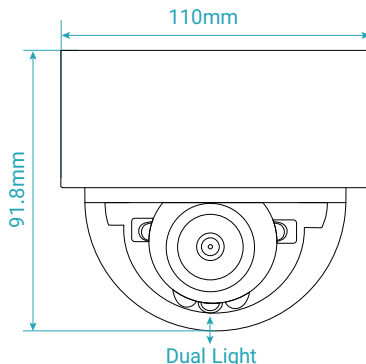

قابلیت ارایه فرم و امنیتی جهت استفاده در مراکز فوق حساس و نظامی - فاقد قابلیت دسترسی از طریق اینترنت

IP Camera

E50B

Dual Light

1403-S1

5 years Gold Guarantee

- پنج سال گارانتی طلایی بدون قید و شرط کی دی تی
- شش سال ضمانت پایداری کیفیت تصویر

سایر برتری‌ها:

- پشتیبانی از میکرو SD با ظرفیت 256GB
- بدنه ضد آب و گرد و غبار با درجه IP67, IK10
- سرور انتقال تصویر در ایران
- پشتیبانی از H.264+ / H.265+
- پشتیبانی از ONVIF ورژن 2.6
- قابلیت دید در شب هوشمند
- قابلیت WDR, BLC, HLC, Defog و ROI تا ۸ ناحیه
- پشتیبانی از ضبط اضطراری ANR

قابلیت‌های هوشمند:

- عبور از خط
- فنس مجازی
- ورود به منطقه
- خروج از منطقه
- تشخیص چهره
- تشخیص حرکت سریع افراد
- تشخیص تغییر زاویه دوربین
- تشخیص پرسه زنی افراد
- تشخیص صدای غیر عادی
- تشخیص عدم فوکوس لنز

Camera	
Image Sensor	6MP (Sony-Japan) Progressive scan Cmos Sensor (1/2.8")
CPU	Dual-Core ARM Cortex-A7@900 MHz
Lens	3.6 mm Fixed Lens @F1.6, (2.8 mm Optional)
Resolution	3200*1800 (6MP)
Available IR Range	30~40 m Smart IR SMD Technology (1pcs IR SMD) 20 m Warm Light Technology (2 pcs Warm Light) Smart Light Technology
D/N Filter	IR cut filter with auto switch
Min Illumination	Color: 0.001 lux(AGC on) - B/W: 0.0 Lux(IR on)
Angle of View	H-FOV: 89°-(108°), V-FOV: 46°-(58°), D-FOV: 106°-(128°)
Night Vision	Dual Light Technology
Picture Adjust	
Picture Function	120dB WDR/DWDR, 2D/3D DNR, BLC, HLC, ROI, Defog
Shutter Speed	Manual (1/3 ~ 1/100.000), Auto
Image Parameter Control	Off, On, Timing (Adjust 0 ~ 255)
D/N Control	Timing, Auto, Color on, Color off
S/N	> 56dB
Image Parameter	Saturation, Brightness, Contrast, Sharpness, Hue
Video / Audio	
Video Compression	H.264+(Ultra H.264), H.265+ (Ultra H.265), MJPEG
Audio Compression	G.711A, G.711U
Frame Rate(60Hz)	30fps@ 6MP(3200*1800), 30fps@ 4MP, 30fps@ 2MP
Transmission Stream	Triple Stream (Video Bit Rate:11 Kbps~16 Mbps)
Network	
Protocols	TCP/IP(v4, v6), ICMP, HTTP, HTTPS, FTP, DHCP, DNS, DDNS, RTP, RTSP, RTCP, NTP, IGMP, UPnP, SMTP, UPnP-TM, P2P, Bonjour, SNMP (v1, v2, v3), UDP, NAT, Multicast, RTMP
Compatibility	Onvif Ver2.6, Profile S, G, T, CGI, SDK, API
Streaming Method	Unicast, Multicast
Web Viewer	IE, Edge, Firefox, Chrome
Smart Device	IOS, Android Phone & Tablet